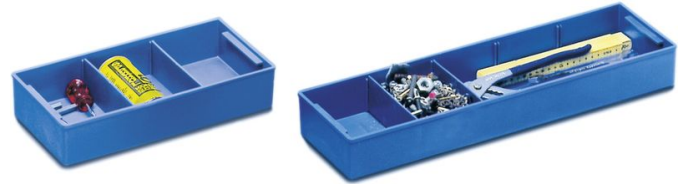

Kunststoffeinsatz - 40624

Produktbeschreibung

- Aus PS blau, inkl. 2 Teilern.
- Kombinationsmöglichkeiten für 40707: 4 x 40625, oder 2 x 40625 und 3 x 40624.
- Kombinationsmöglichkeiten für 40708: 4 x 40624, oder 2 x 40625 und 1 x 40624.

Produkteigenschaften

Abmessungen	315 mm × 170 mm × 60 mm
Anzahl Querteiler	2
Bezeichnung	Kunststoffeinsatz
Breite	170 mm
Gewicht	0.4 kg
Länge	315 mm
Passend für	40707, 40708

ZARGES GmbH

Oberdorf 1

CH-8222 Beringen