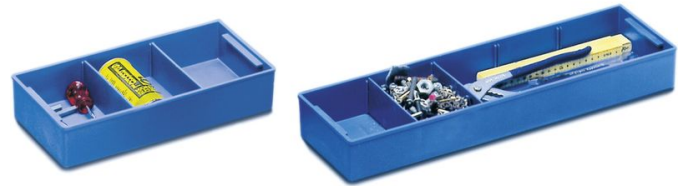

Kunststoffeinsatz - 40624

Produktbeschreibung

- Aus PS blau, inkl. 2 Teilern.
- Kombinationsmöglichkeiten für 40707: 4 x 40625, oder 2 x 40625 und 3 x 40624.
- Kombinationsmöglichkeiten für 40708: 4 x 40624, oder 2 x 40625 und 1 x 40624.

Produkteigenschaften

Abmessungen	315 mm × 170 mm × 60 mm
Anzahl Querteiler	2
Bezeichnung	Kunststoffeinsatz
Breite	170 mm
Gewicht	0.4 kg
Länge	315 mm
Passend ab Innenmaß	×
Passend für	40707, 40708

ZARGES GmbH