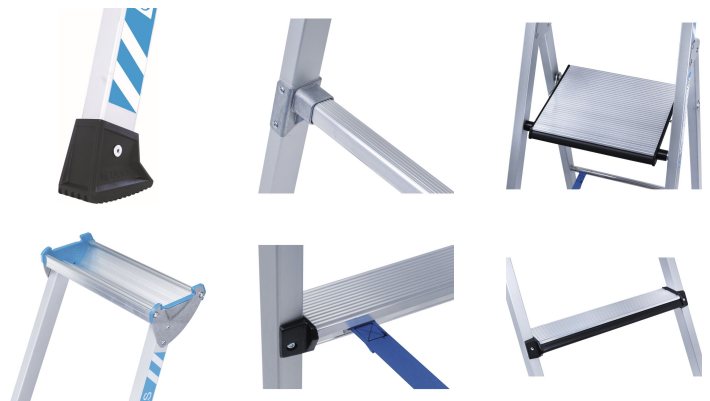

## Comfortstep S - 41424

Mehr als Schienbeinschutz: gepolsterte Stufenvorderkanten und die breiteste Plattform seiner Klasse machen auch längere Einsätze deutlich angenehmer.

### Produktbeschreibung

- Mehr als Schienbeinschutz: gepolsterte Stufenvorderkanten und die breiteste Plattform seiner Klasse machen auch längere Einsätze deutlich angenehmer.
- Die breiteste Plattform ihrer Klasse mit gepolsterter Vorderkante für sicheren, entspannten Stand auch bei längeren Arbeiten.
- Tiefe Stufen mit gepolsterter Stufenvorderkante für bequemes Stehen.
- Rutschsichere 2K-Leiternschuhe mit großer Auflagefläche.
- 80 mm tiefe Stufen mit gepolsterter Stufenvorderkante schonen die Schienbeine.
- Saubere Hände durch abriebfest eloxierte Holme.
- Geräumige Aluminium-Ablageschale mit viel Platz für Werkzeug und Kleinteile.
- Hochfeste Polyester-Gurtbänder mit eingenähter Befestigungslasche – langlebig und verschleißarm.
- Robuste Konstruktion für tägliche Einsätze: Plattform und Profile aus Alu-Strangpress.
- Geschraubte Stufen-Holm-Verbindung.

## Produkteigenschaften

Ablageschale	Aluminium
Arbeitshöhe	3.5 m
Belastung	max. 150 kg
Beschichtung	eloxiert
Garantie	10 Jahre
Gewicht	9.7 kg
Grundfläche	1,26 m × 0,59 m
Holmhöhe	48 mm
Holmhöhe	42 mm
Holmhöhe Steig-/Stützteil	48mm / 42mm
Leiterlänge	2.37 m
Material	Aluminium
Normen	EN 131 professional
Plattformbreite	300 mm
Plattformhöhe	1.49 m
Plattformlänge	250 mm
Spreizsicherung	Gurtband
Sprossen-/Stufen-Holm-Verbindung	geschraubt
Sprossen-/Stufenabstand senkrecht	250 mm
Sprossen-/Stufenart	gepolsterte Stufenvorderkante
Stufenanzahl einschl. Plattform	6

Stufentiefe 80 mm

Transportabmessungen ca. 2.370 mm × 590 mm × ca. 155 mm

Zertifizierung TÜV-SÜD

senkrechte Leiterhöhe 2.17 m

untere, äußere Breite 0.59 m

ZARGES GmbH

Oberdorf 1

CH-8222 Beringen