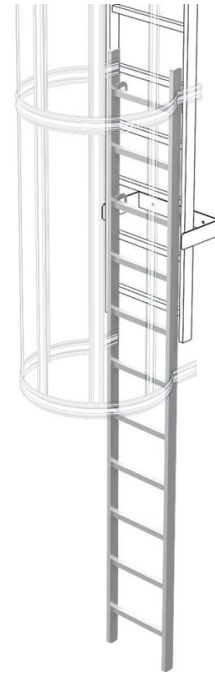

Einstiegsleiter - 41445

Produktbeschreibung

- Hochhängbar mittels integrierten Haken. Inkl. Kabelschloss.

Produkteigenschaften

Gewicht	6.6 kg
Leiterlänge	3.18 m
Material	Aluminium

ZARGES GmbH

Oberdorf 1

CH-8222 Beringen