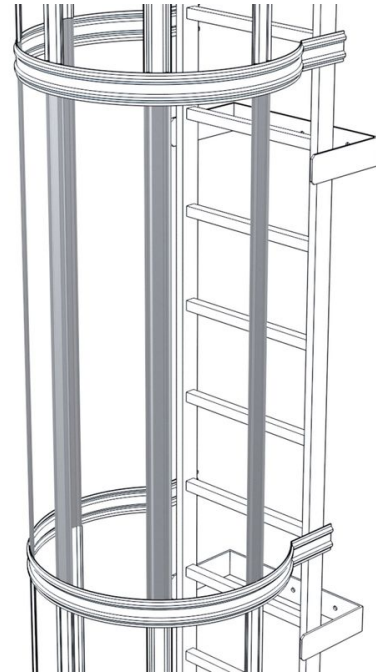

Rückenschutzstrebe - 42245

Produktbeschreibung

- Profilierte, gelochte Strebe.
- Länge: 1.400 mm. Breite: 66 mm.

Produkteigenschaften

Gewicht

0.9 kg

Material

Alu, natur