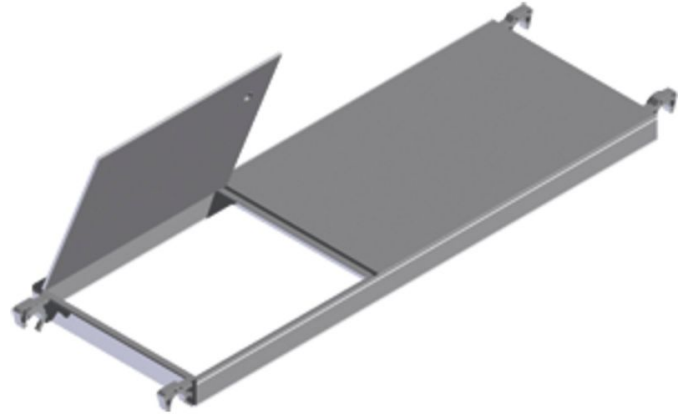

Plattform mit Klappe - 42910

Produktbeschreibung

- Mit Verschlussmechanismus für den festen Stand auf Zwischen- und Arbeitsplattform.

Hinweise und Besonderheiten

Plattformen aus rundum verschweißtem, verwindungssteifem Alurahmen mit koch- und wasserfester, 7-fach verleimter Sperrholzplatte; mit rutschhemmender Oberfläche und 4 selbststarretierenden Klauen (grau) aus Aluminium-Druckguss.

Produkteigenschaften

Breite	Gewicht	für Gerüstlängen
0.6 m	17.5 kg	2.5 m