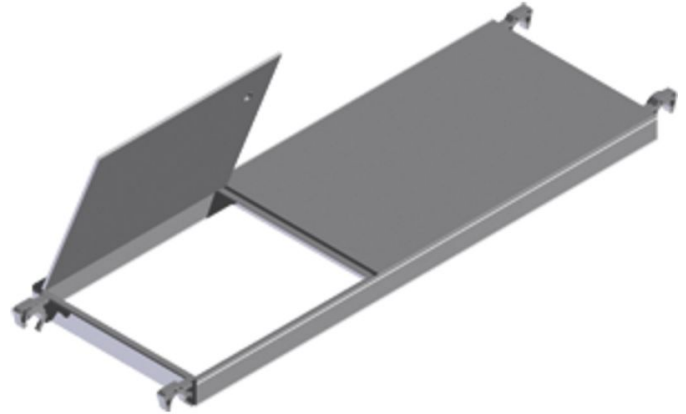

Plattform mit Klappe - 42910

Produktbeschreibung

- Mit Verschlussmechanismus für den festen Stand auf Zwischen- und Arbeitsplattform.

Hinweise und Besonderheiten

Plattformen aus rundum verschweißtem, verwindungssteifem Alurahmen mit koch- und wasserfester, 7-fach verleimter Sperrholzplatte; mit rutschhemmender Oberfläche und 4 selbststarretierenden Klauen (grau) aus Aluminium-Druckguss.

Produkteigenschaften

Breite	0.6 m
Gewicht	17.5 kg
für Gerüstlängen	2.5 m

ZARGES GmbH

Oberdorf 1

CH-8222 Beringen

Tel: +41 (0) 52 682 06 00

Fax: +41 (0) 52 682 06 04

schweiz@zarges.ch