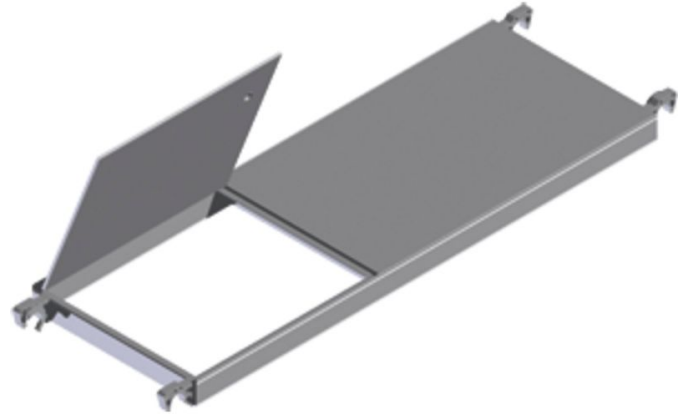

Plattform mit Klappe - 42931

Produktbeschreibung

- Mit Verschlussmechanismus für den festen Stand auf Zwischen- und Arbeitsplattform.

Hinweise und Besonderheiten

Plattformen aus rundum verschweißtem, verwindungssteifem Alurahmen mit koch- und wasserfester, 7-fach verleimter Sperrholzplatte; mit rutschhemmender Oberfläche und 4 selbststarretierenden Klauen (grau) aus Aluminium-Druckguss.

Produkteigenschaften

| | | |
|--------------|--------------|------------------|
| Breite | Gewicht | für Gerüstlängen |
| 0.6 m | 13 kg | 1.8 m |