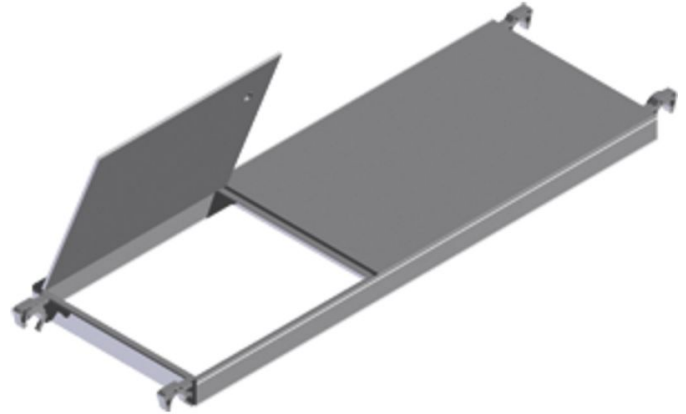

Plattform mit Klappe - 42931

Produktbeschreibung

- Mit Verschlussmechanismus für den festen Stand auf Zwischen- und Arbeitsplattform.

Hinweise und Besonderheiten

Plattformen aus rundum verschweißtem, verwindungssteifem Alurahmen mit koch- und wasserfester, 7-fach verleimter Sperrholzplatte; mit rutschhemmender Oberfläche und 4 selbststarretierenden Klauen (grau) aus Aluminium-Druckguss.

Produkteigenschaften

Breite	0.6 m
Gewicht	13 kg
für Gerüstlängen	1.8 m

ZARGES GmbH

Oberdorf 1

CH-8222 Beringen

Tel: +41 (0) 52 682 06 00

Fax: +41 (0) 52 682 06 04

schweiz@zarges.ch