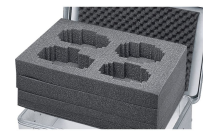

Schaumauskleidung - 43861

Der universelle Schutz für empfindliche Gegenstände.

Produktbeschreibung

- Langlebige und abriebfeste Auskleidung durch physikalisch vernetzten PE-Schaum in Boden und Wänden (Raumgewicht 40 kg/m³, Stärke 11 mm) sowie 15 mm Noppenschaum im Deckel.
- Einfacher Einbau durch selbstklebend ausgestattete Wände und Deckel. Der Boden wird eingelegt.
- Langlebige und abriebfeste Auskleidung durch PE-Schaum in Boden und Wänden (Stärke 11 mm) sowie Noppenschaum im Deckel.
- Einfacher Einbau durch selbstklebende Schaumeinsätze.
- Passend zu Baureihen K 424 XC, K 470, Eurobox und ZARGES Box.

Hinweise und Besonderheiten

Andere Materialien und Wandstärken auf Anfrage.

Produkteigenschaften

Gewicht	0.3 kg
Innenmaß L x B x H	350 mm × 250 mm × 310 mm
Passend für	40677, 40700

ZARGES GmbH

Oberdorf 1

CH-8222 Beringen