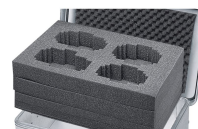

Schaumauskleidung -

43861

Der universelle Schutz für empfindliche Gegenstände.

Produktbeschreibung

- Langlebige und abriebfeste Auskleidung durch physikalisch vernetzten PE-Schaum in Boden und Wänden (Raumgewicht 40 kg/m³, Stärke 11 mm) sowie 15 mm Noppenschaum im Deckel.
- Einfacher Einbau durch selbstklebend ausgestattete Wände und Deckel. Der Boden wird eingelegt.
- Langlebige und abriebfeste Auskleidung durch PE-Schaum in Boden und Wänden (Stärke 11 mm) sowie Noppenschaum im Deckel.
- Einfacher Einbau durch selbstklebende Schaumeinsätze.
- Passend zu Baureihen K 424 XC, K 470, Eurobox und ZARGES Box.

Hinweise und Besonderheiten

Andere Materialien und Wandstärken auf Anfrage.

Produkteigenschaften

Gewicht	0.3 kg
Innenmaß L x B x H	350 mm × 250 mm × 310 mm
Passend für	40677, 40700

ZARGES GmbH

Oberdorf 1

CH-8222 Beringen