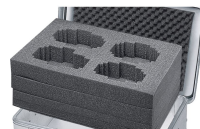

Schaumauskleidung - 43863

Der universelle Schutz für empfindliche Gegenstände.

Produktbeschreibung

- Langlebige und abriebfeste Auskleidung durch physikalisch vernetzten PE-Schaum in Boden und Wänden (Raumgewicht 40 kg/m³, Stärke 11 mm) sowie 15 mm Noppenschaum im Deckel.
- Einfacher Einbau durch selbstklebend ausgestattete Wände und Deckel. Der Boden wird eingelegt.
- Langlebige und abriebfeste Auskleidung durch PE-Schaum in Boden und Wänden (Stärke 11 mm) sowie Noppenschaum im Deckel.
- Einfacher Einbau durch selbstklebende Schaumeinsätze.
- Passend zu Baureihen K 424 XC, K 470, Eurobox und ZARGES Box.

Hinweise und Besonderheiten

Andere Materialien und Wandstärken auf Anfrage.

Produkteigenschaften

Gewicht	0.7 kg
Innenmaß L x B x H	550 mm × 350 mm × 220 mm
Passend für	40701, 40568, 40861, 40810

ZARGES GmbH