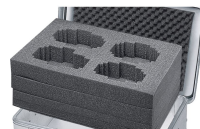

Schaumauskleidung - 43878

Der universelle Schutz für empfindliche Gegenstände.

Produktbeschreibung

- Langlebige und abriebfeste Auskleidung durch physikalisch vernetzten PE-Schaum in Boden und Wänden (Raumgewicht 40 kg/m³, Stärke 11 mm) sowie 15 mm Noppenschaum im Deckel.
- Einfacher Einbau durch selbstklebend ausgestattete Wände und Deckel. Der Boden wird eingelegt.
- Langlebige und abriebfeste Auskleidung durch PE-Schaum in Boden und Wänden (Stärke 11 mm) sowie Noppenschaum im Deckel.
- Einfacher Einbau durch selbstklebende Schaumeinsätze.
- Passend zu Baureihen K 424 XC, K 470, Eurobox und ZARGES Box.

Hinweise und Besonderheiten

Andere Materialien und Wandstärken auf Anfrage.

Produkteigenschaften

Gewicht	1.2 kg
Innenmaß L x B x H	750 mm × 550 mm × 580 mm
Passend für	40566, 40706

ZARGES GmbH

Oberdorf 1

CH-8222 Beringen