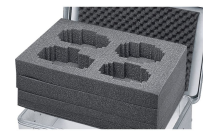

Schaumauskleidung - 43879

Der universelle Schutz für empfindliche Gegenstände.

Produktbeschreibung

- Langlebige und abriebfeste Auskleidung durch physikalisch vernetzten PE-Schaum in Boden und Wänden (Raumgewicht 40 kg/m³, Stärke 11 mm) sowie 15 mm Noppenschaum im Deckel.
- Einfacher Einbau durch selbstklebend ausgestattete Wände und Deckel. Der Boden wird eingelegt.
- Langlebige und abriebfeste Auskleidung durch PE-Schaum in Boden und Wänden (Stärke 11 mm) sowie Noppenschaum im Deckel.
- Einfacher Einbau durch selbstklebende Schaumeinsätze.
- Passend zu Baureihen K 424 XC, K 470, Eurobox und ZARGES Box.

Hinweise und Besonderheiten

Andere Materialien und Wandstärken auf Anfrage.

Produkteigenschaften

Gewicht	1.2 kg
Innenmaß L x B x H	780 mm × 480 mm × 520 mm
Passend für	40844

ZARGES GmbH

Oberdorf 1

CH-8222 Beringen