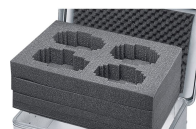

Schaumauskleidung - 43879

Der universelle Schutz für empfindliche Gegenstände.

Produktbeschreibung

- Langlebige und abriebfeste Auskleidung durch physikalisch vernetzten PE-Schaum in Boden und Wänden (Raumgewicht 40 kg/m³, Stärke 11 mm) sowie 15 mm Noppenschaum im Deckel.
- Einfacher Einbau durch selbstklebend ausgestattete Wände und Deckel. Der Boden wird eingelegt.
- Langlebige und abriebfeste Auskleidung durch PE-Schaum in Boden und Wänden (Stärke 11 mm) sowie Noppenschaum im Deckel.
- Einfacher Einbau durch selbstklebende Schaumeinsätze.
- Passend zu Baureihen K 424 XC, K 470, Eurobox und ZARGES Box.

Hinweise und Besonderheiten

Andere Materialien und Wandstärken auf Anfrage.

Produkteigenschaften

Gewicht	1.2 kg
Innenmaß L x B x H	780 mm × 480 mm × 520 mm
Passend für	40844

ZARGES GmbH

Oberdorf 1

CH-8222 Beringen