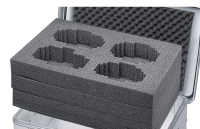

Schaumauskleidung -

43884

Der universelle Schutz für empfindliche Gegenstände.

Produktbeschreibung

- Langlebige und abriebfeste Auskleidung durch physikalisch vernetzten PE-Schaum in Boden und Wänden (Raumgewicht 40 kg/m³, Stärke 11 mm) sowie 15 mm Noppenschaum im Deckel.
- Einfacher Einbau durch selbstklebend ausgestattete Wände und Deckel. Der Boden wird eingelegt.
- Langlebige und abriebfeste Auskleidung durch PE-Schaum in Boden und Wänden (Stärke 11 mm) sowie Noppenschaum im Deckel.
- Einfacher Einbau durch selbstklebende Schaumeinsätze.
- Passend zu Baureihen K 424 XC, K 470, Eurobox und ZARGES Box.

Hinweise und Besonderheiten

Andere Materialien und Wandstärken auf Anfrage.

Produkteigenschaften

Gewicht	1.2 kg
Innenmaß L x B x H	1.150 mm × 750 mm × 480 mm
Passend für	40580, 40709

ZARGES GmbH

Oberdorf 1