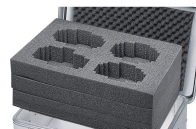

Schaumauskleidung -

43885

Der universelle Schutz für empfindliche Gegenstände.

Produktbeschreibung

- Langlebige und abriebfeste Auskleidung durch physikalisch vernetzten PE-Schaum in Boden und Wänden (Raumgewicht 40 kg/m³, Stärke 11 mm) sowie 15 mm Noppenschaum im Deckel.
- Einfacher Einbau durch selbstklebend ausgestattete Wände und Deckel. Der Boden wird eingelegt.
- Langlebige und abriebfeste Auskleidung durch PE-Schaum in Boden und Wänden (Stärke 11 mm) sowie Noppenschaum im Deckel.
- Einfacher Einbau durch selbstklebende Schaumeinsätze.
- Passend zu Baureihen K 424 XC, K 470, Eurobox und ZARGES Box.

Hinweise und Besonderheiten

Andere Materialien und Wandstärken auf Anfrage.

Produkteigenschaften

Gewicht	1.2 kg
Innenmaß L x B x H	1.550 mm x 550 mm x 465 mm
Passend für	40875

ZARGES GmbH

Oberdorf 1

CH-8222 Beringen