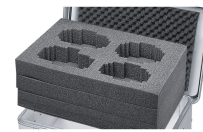

Schaumauskleidung - 43889

Der universelle Schutz für empfindliche Gegenstände.

Produktbeschreibung

- Langlebige und abriebfeste Auskleidung durch physikalisch vernetzten PE-Schaum in Boden und Wänden (Raumgewicht 40 kg/m³, Stärke 11 mm) sowie 15 mm Noppenschaum im Deckel.
- Einfacher Einbau durch selbstklebend ausgestattete Wände und Deckel. Der Boden wird eingelegt.
- Langlebige und abriebfeste Auskleidung durch PE-Schaum in Boden und Wänden (Stärke 11 mm) sowie Noppenschaum im Deckel.
- Einfacher Einbau durch selbstklebende Schaumeinsätze.
- Passend zu Baureihen K 424 XC, K 470, Eurobox und ZARGES Box.

Hinweise und Besonderheiten

Andere Materialien und Wandstärken auf Anfrage.

Produkteigenschaften

Gewicht	1 kg
Innenmaß L x B x H	516 mm × 350 mm × 159 mm
Passend für	41810

ZARGES GmbH

Oberdorf 1

CH-8222 Beringen