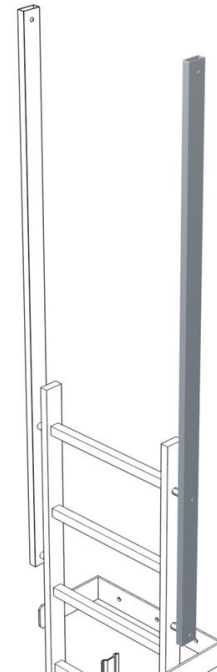

Ausstiegsholm, gerade - 44243

Produktbeschreibung

- Abmessung Holm: 60 x 25 mm.
- Gesamtlänge: 1.770 mm.
- Nutzlänge: 1.380 mm.
- Preis pro Holm.

Hinweise und Besonderheiten

Standardmäßig werden pro Ein-/Ausstieg zwei Holme/
Geländer benötigt. Preise unten pro Holm/Geländer.