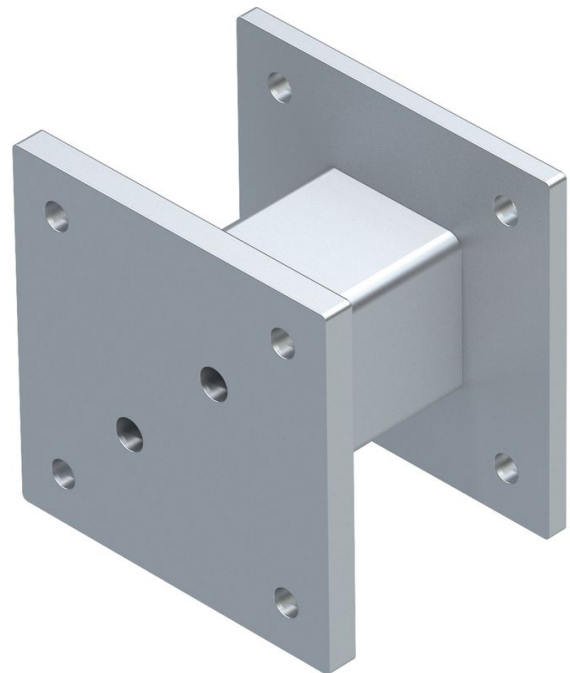

Distanzsegmente - 44281

Produktbeschreibung

- Für Grund- und Erweiterungspodeste zur Überbrückung von Wärmedämmung.
- Passend für Podestplatten der Standardpodeste.

Produkteigenschaften

Gewicht	9 kg
Material	Edelstahl
Tiefe	160 mm