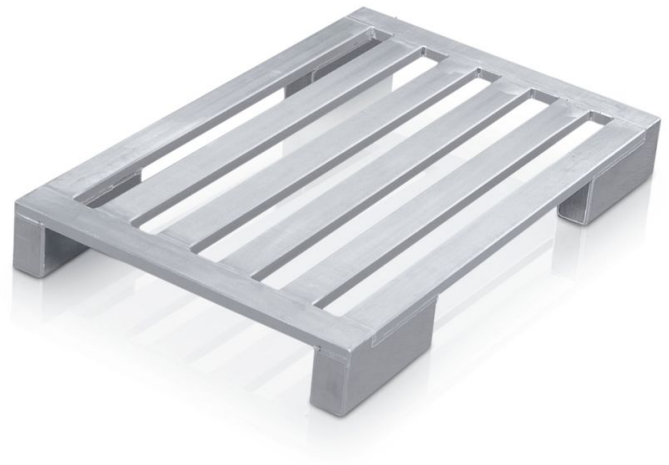

Flachpalette mit langen Eckfüßen - 45175

Hygienische Palette, robust und rollenbahngängig.

Produktbeschreibung

- Hygienische Palette, robust und rollenbahngängig.
- Rahmen und Längssprossen aus geschlossenen, hochfesten und korrosionsbeständigen Aluminium-Profilen.
- Extra lange Eckfüße (L = 300 mm) vereinigen die Vorteile von Kufenunterbau und Eckfüßen. Sie sind z.B. rollenbahngängig und geeignet für Hochregallager.
- Großer Freiraum für Gabelzinken-Einfahrt. Keine störenden, durchgehenden Kufe, daher geringere Beschädigungsgefahr.
- Nahtstellen wasserdicht verschweißt.

Produkteigenschaften

Abmessungen 1.200 mm × 800 mm × 150 mm	Belastung 1000 kg	Breite 800 mm	Gewicht 12.3 kg	Länge 1200 mm
Material Aluminium	Sprossenanzahl 4			