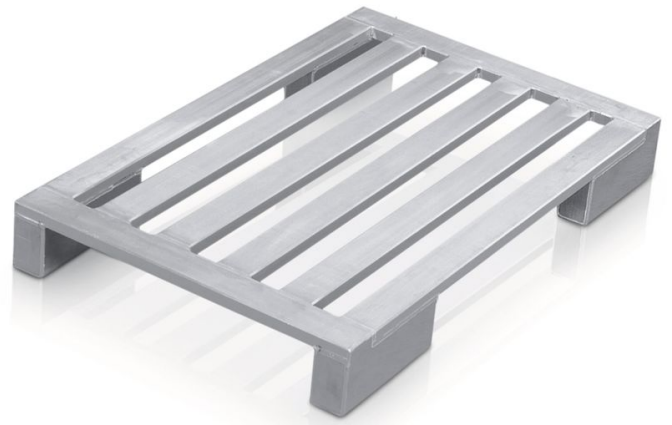

Flachpalette mit langen

Eckfüßen - 45175

Hygienische Palette, robust und rollenbahngängig.

Produktbeschreibung

- Hygienische Palette, robust und rollenbahngängig.
- Rahmen und Längssprossen aus geschlossenen, hochfesten und korrosionsbeständigen Aluminiumprofilen.
- Extra lange Eckfüße (L = 300 mm) vereinigen die Vorteile von Kufenunterbau und Eckfüßen. Sie sind z.B. rollenbahngängig und geeignet für Hochregallager.
- Großer Freiraum für Gabelzinken-Einfahrt. Keine störenden, durchgehenden Kufe, daher geringere Beschädigungsgefahr.
- Nahtstellen wasserdicht verschweißt.

Produkteigenschaften

Abmessungen	1.200 mm × 800 mm × 150 mm
Belastung	1000 kg
Breite	800 mm
Gewicht	12.3 kg
Länge	1200 mm
Material	Aluminium
Sprossenanzahl	4

ZARGES GmbH

Oberdorf 1

CH-8222 Beringen

Tel: +41 (0) 52 682 06 00