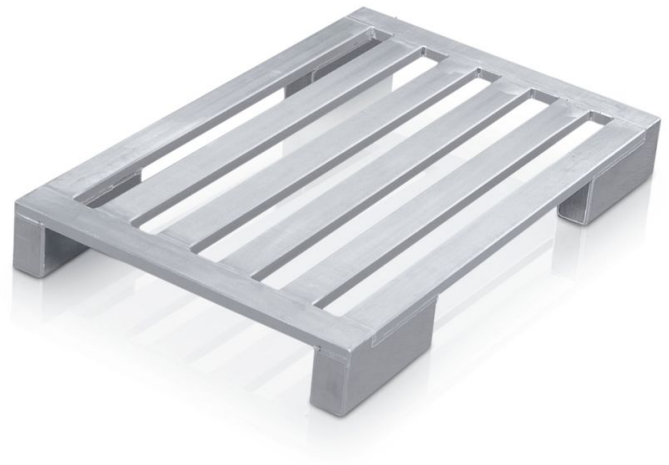

Flachpalette mit langen Eckfüßen - 45185

Hygienische Palette, robust und rollenbahngängig.

Produktbeschreibung

- Hygienische Palette, robust und rollenbahngängig.
- Rahmen und Längssprossen aus geschlossenen, hochfesten und korrosionsbeständigen Aluminium-Profilen.
- Extra lange Eckfüße (L = 300 mm) vereinigen die Vorteile von Kufenunterbau und Eckfüßen. Sie sind z.B. rollenbahngängig und geeignet für Hochregallager.
- Großer Freiraum für Gabelzinken-Einfahrt. Keine störenden, durchgehenden Kufe, daher geringere Beschädigungsgefahr.
- Nahtstellen wasserdicht verschweißt.

Produkteigenschaften

Abmessungen 1.200 mm × 1.000 mm × 150 mm	Belastung 1000 kg	Breite 1000 mm	Gewicht 13.9 kg	Länge 1200 mm
Material Aluminium	Sprossenanzahl 5			