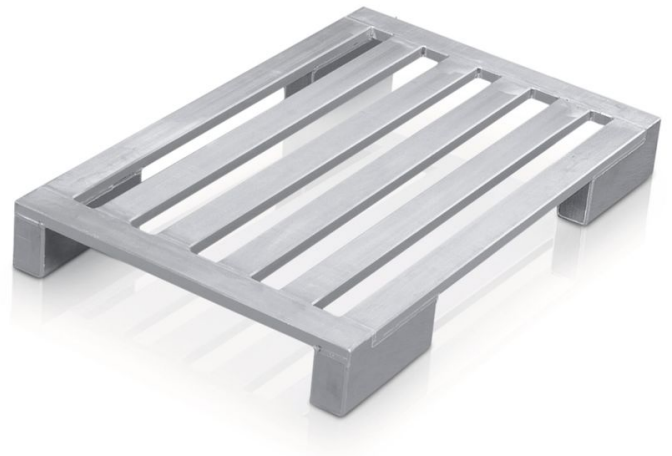

Flachpalette mit langen Eckfüßen - 45185

Hygienische Palette, robust und rollenbahngängig.

Produktbeschreibung

- Hygienische Palette, robust und rollenbahngängig.
- Rahmen und Längssprossen aus geschlossenen, hochfesten und korrosionsbeständigen Aluminium-Profilen.
- Extra lange Eckfüße (L = 300 mm) vereinigen die Vorteile von Kufenunterbau und Eckfüßen. Sie sind z.B. rollenbahngängig und geeignet für Hochregallager.
- Großer Freiraum für Gabelzinken-Einfahrt. Keine störenden, durchgehenden Kufe, daher geringere Beschädigungsgefahr.
- Nahtstellen wasserdicht verschweißt.

Produkteigenschaften

Abmessungen	1.200 mm × 1.000 mm × 150 mm
Belastung	1000 kg
Breite	1000 mm
Gewicht	13.9 kg
Länge	1200 mm
Material	Aluminium
Sprossenanzahl	5

ZARGES GmbH

Oberdorf 1

CH-8222 Beringen

Tel: +41 (0) 52 682 06 00