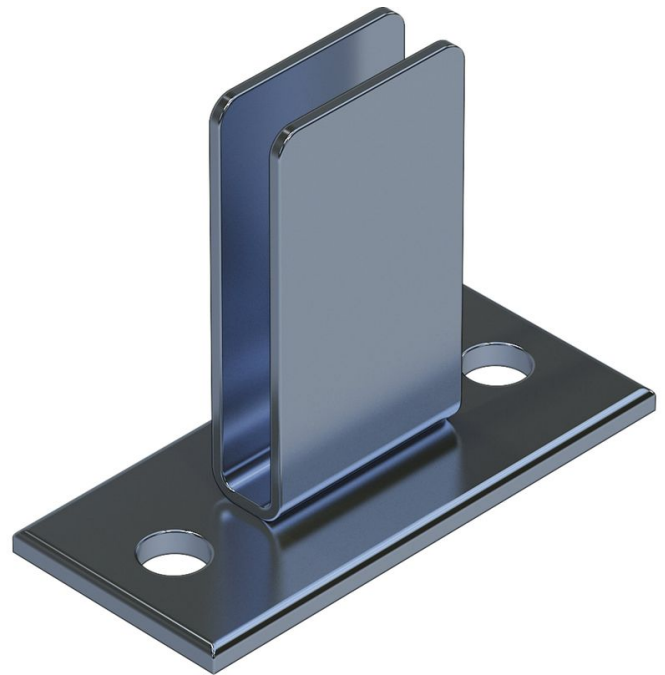

Fußplatte - 47313

Produktbeschreibung

- Zur Befestigung der Schachtleiter am Boden.
- 1 Satz = 2 Stück.

Hinweise und Besonderheiten

Befestigungsmaterial (Dübel etc.) sind nicht im Lieferumfang enthalten.

1 Satz = 2 Stück.

Produkteigenschaften

Garantie	10 Jahre
Gewicht	0.9 kg
Material	Edelstahl
Passend für	GFK-Leiter

ZARGES GmbH

Oberdorf 1

CH-8222 Beringen

Tel: +41 (0) 52 682 06 00

Fax: +41 (0) 52 682 06 04

schweiz@zarges.ch