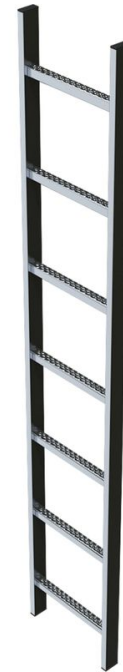

# Schachtleiter, Edelstahl, 400 mm lichte Breite - 47358

## Produktbeschreibung

- Lichte Leiterbreite: 400 mm.
- Leiterbreite außen: 440 mm.
- Sprossenabstand: 280 mm.
- Abmessung Holm: 50 × 20 mm.
- Abmessung Lochsprosse: 29 x 29 mm.
- Material: Edelstahl V4A (1.4571).

## Produkteigenschaften

Garantie	10 Jahre
Gewicht	16.9 kg
Leiterbreite	440 mm
Länge	3.08 m
Material	Edelstahl
Sprossen-/Stufenabstand senkrecht	280 mm
Sprossenanzahl	11
Stufentiefe	29 mm

ZARGES GmbH

Oberdorf 1