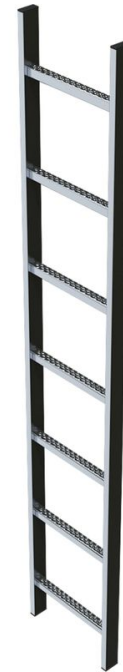

Schachtleiter, Edelstahl, 400 mm lichte Breite - 47358

Produktbeschreibung

- Lichte Leiterbreite: 400 mm.
- Leiterbreite außen: 440 mm.
- Sprossenabstand: 280 mm.
- Abmessung Holm: 50 × 20 mm.
- Abmessung Lochsprosse: 29 x 29 mm.
- Material: Edelstahl V4A (1.4571).

Produkteigenschaften

Garantie	10 Jahre
Gewicht	16.9 kg
Leiterbreite	440 mm
Länge	3.08 m
Material	Edelstahl
Sprossen-/Stufenabstand senkrecht	280 mm
Sprossenanzahl	11
Stufentiefe	29 mm

ZARGES GmbH

Oberdorf 1