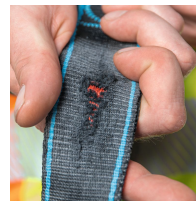

Salvex - 47800

Das einfache und unkomplizierte Einstiegsmodell.

Produktbeschreibung

- Salvex ist leicht, bequem und sehr einfach anzuwenden. Dank seines zweifarbigen Aufbaus, oben ist er blau und unten schwarz, erfolgt das Anlegen intuitiv. Zudem bietet Salvex im Marktvergleich überdurchschnittlich viele Funktionen, ohne dabei Ihr Budget zu belasten. Mit automatischen Gurtverschlüssen für schnelles Anlegen und einer textilen sternalen Auffangöse für maximalen Komfort.
- Chair In The Air - die einzigartige Lösung gegen Hängetrauma. Direkt in Gurt integriert, in nur 5 Sekunden kann auch eine ungeübte Person eine sichere Position nach einem Sturz einnehmen.
- WebAlert – warnt vor rissigen Gurten.
- ZmartCheck – ermöglicht schnellen Zugriff auf sicherheitsrelevante Informationen.
- Textile Auffangöse sternal für minimales Gewicht und maximalen Komfort.
- Aluminium Auffangösen dorsal – leicht und robust.
- Automatische Gurtverschlüsse und zahlreiche Einstellmöglichkeiten für schnelles Anlegen und eine optimale Passform.
- Geeignet für Personen bis 150 kg.
- Ein Sturzindikator befindet sich auf der unteren Rückseite der dorsalen Auffangöse. Bei einer Belastung von über 6 kN wird ein Label sichtbar: WARNING. Fall Indicator.

- Beschriftungsfeld auf dem Produktetikett Tasche.

Hinweise und Besonderheiten

Erfüllt die Norm EN 361.

Produkteigenschaften

Auffangösen	Auffangöse auf Brusthöhe,Rückseitige Auffangöse
Automatische Verschlüsse	Ja
Chair in the Air	Ja
Gewicht	0.9 kg
Größe	S-M
Material Auffangöse Dorsal	Aluminium
Material Auffangöse Sternal	Polyester
Material Gewebe	Polyester
Material Schnallen	Aluminium, Stahl
Maximale Nutzungsdauer	10 J
Maximales Benutzergewicht	150 kg
NFC-Tag	Ja
Normen	EN 361
Smart Check	Ja
Sturzindikator	Ja
Webové upozornění	Ja