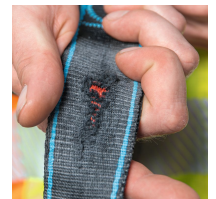

Armex - 47805

Praktische Features und robustes Design für tägliche
 Wartungsarbeiten.

Produktbeschreibung

- Im Bereich der Arbeitspositionierung sorgen atmungsaktive Schulter-, Hüft- und Beinpolster, die nicht einschneiden, sowie der breite Hüftgurt für komfortables Arbeiten den ganzen Tag über. Robuste Materialschlaufen unterstützen zudem eine perfekte Arbeitsplatzorganisation, damit das nötige Werkzeug schnell zur Hand ist. Armex ist ein robuster und komfortabler Auffanggurt gemäß EN 361:2002 für Arbeitsplatzpositionierung gemäß EN 358:2018, mit zahlreichen Features für maximale Sicherheit. Dazu gehören die Innovationen "Chair in the Air," NFC-Tag, WebAlert und automatische Gurtverschlüsse.
- Automatische Gurtverschlüsse und zahlreiche Einstellmöglichkeiten für schnelles Anlegen und eine optimale Passform.
- Chair In The Air - die einzigartige Lösung gegen Hängetrauma. Direkt in Gurt integriert, in nur 5 Sekunden kann auch eine ungeübte Person eine sichere Position nach einem Sturz einnehmen.
- WebAlert – warnt vor rissigen Gurten.
- ZmartCheck – ermöglicht schnellen Zugriff auf sicherheitsrelevante Informationen.
- Aluminium Auffangösen sternal, dorsal und ventral – leicht und robust.
- Ventrales Steigschutzöse aus Aluminium gemäß EN

- 361 in Verbindung mit EN 353-1 verwenden
- Anklappbare seitliche Halteösen (lateral) behindern nicht beim Aufstieg.
- Atmungsaktive, breite Rücken- und Hüftpolster, Beinpolster und Schulterträger sind abnehmbar – für maximalen Komfort.
- Robuste Materialschlaufen (20kg Tragfähigkeit) und ein Lanyard Park sorgen für eine sichere Arbeitsplatzorganisation.
- Geeignet für Personen bis 150 kg.
- Ein Sturzindikator befindet sich auf der unteren Rückseite der dorsalen Auffangöse. Bei einer Belastung von über 6 kN wird ein Label sichtbar: WARNING. Fall Indicator.
- Beschriftungsfeld auf dem Produktetikett Tasche.