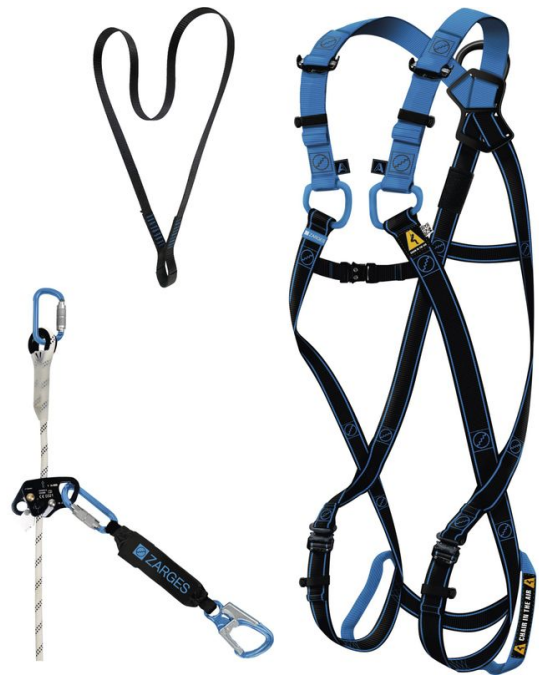

Dacharbeiten - KIT 1 - 47828

Produktbeschreibung

- Set bestehend aus: Auffanggurt Salvex S-M (47800) oder L-XXL (47801), AXIC-FA (47812) und Bandschlinge (47824).

Produkteigenschaften

Größe

S-M