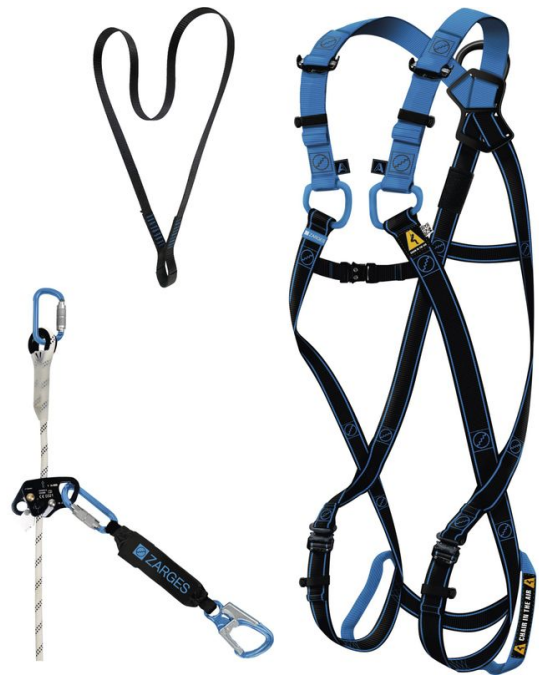

Dacharbeiten - KIT 1 - 47829

Produktbeschreibung

- Set bestehend aus: Auffanggurt Salvex S-M (47800) oder L-XXL (47801), AXIC-FA (47812) und Bandschlinge (47824).

Produkteigenschaften

Größe

L-XXL