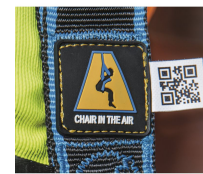

## Produktbeschreibung

- Salvex ist leicht, bequem und sehr einfach anzuwenden. Dank seines zweifarbigen Aufbaus, oben ist er blau und unten schwarz, erfolgt das Anlegen intuitiv. Zudem bietet Salvex im Marktvergleich überdurchschnittlich viele Funktionen, ohne dabei Ihr Budget zu belasten. Mit automatischen Gurtverschlüssen für schnelles Anlegen und einer textilen sternalen Auffangöse für maximalen Komfort.
- Chair In The Air - die einzigartige Lösung gegen Hängetrauma. Direkt in Gurt integriert, in nur 5 Sekunden kann auch ungeübte Person eine sichere Position nach einem Sturz einnehmen.
- WebAlert – warnt vor rissigen Gurten.
- ZmartCheck – ermöglicht schnellen Zugriff auf sicherheitsrelevante Informationen.
- Textile Auffangöse sternal für minimales Gewicht und maximalen Komfort.
- Aluminium Auffangösen dorsal – leicht und robust.
- Automatische Gurtverschlüsse und zahlreiche Einstellmöglichkeiten für schnelles Anlegen und eine optimale Passform.
- Geeignet für Personen bis 150 kg.
- Ein Sturzindikator befindet sich auf der unteren Rückseite der dorsalen Auffangöse. Bei einer Belastung von über 6 kN wird ein Label sichtbar: