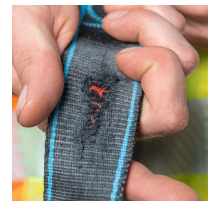

### Produktbeschreibung

- Im Bereich der Arbeitspositionierung sorgen atmungsaktive Schulter-, Hüft- und Beinpolster, die nicht einschneiden, sowie der breite Hüftgurt für komfortables Arbeiten den ganzen Tag über. Robuste Materialschlaufen unterstützen zudem eine perfekte Arbeitsplatzorganisation, damit das nötige Werkzeug schnell zur Hand ist. Armex ist ein robuster und komfortabler Auffanggurt gemäß EN 361:2002 für Arbeitsplatzpositionierung gemäß EN 358:2018, mit zahlreichen Features für maximale Sicherheit. Dazu gehören die Innovationen "Chair in the Air," NFC-Tag, WebAlert und automatische Gurtverschlüsse.
- Automatische Gurtverschlüsse und zahlreiche Einstellmöglichkeiten für schnelles Anlegen und eine optimale Passform.
- Chair In The Air - die einzigartige Lösung gegen Hängetrauma. Direkt in Gurt integriert, in nur 5 Sekunden kann auch eine ungeübte Person eine sichere Position nach einem Sturz einnehmen.
- WebAlert – warnt vor rissigen Gurten.
- ZmartCheck – ermöglicht schnellen Zugriff auf sicherheitsrelevante Informationen.
- Aluminium Auffangösen sternal, dorsal und ventral – leicht und robust.
- Ventrales Steigschutzöse aus Aluminium gemäß EN

361 in Verbindung mit EN 353-1 verwenden

- Anklappbare seitliche Halteösen (lateral) behindern nicht beim Aufstieg.
- Atmungsaktive, breite Rücken- und Hüftpolster, Beinpolster und Schulterträger sind abnehmbar – für maximalen Komfort.
- Robuste Materialschlaufen (20kg Tragfähigkeit) und ein Lanyard Park sorgen für eine sichere Arbeitsplatzorganisation.
- Geeignet für Personen bis 150 kg.
- Ein Sturzindikator befindet sich auf der unteren Rückseite der dorsalen Auffangöse. Bei einer Belastung von über 6 kN wird ein Label sichtbar: WARNING. Fall Indicator.
- Beschriftungsfeld auf dem Produktetikett Tasche.