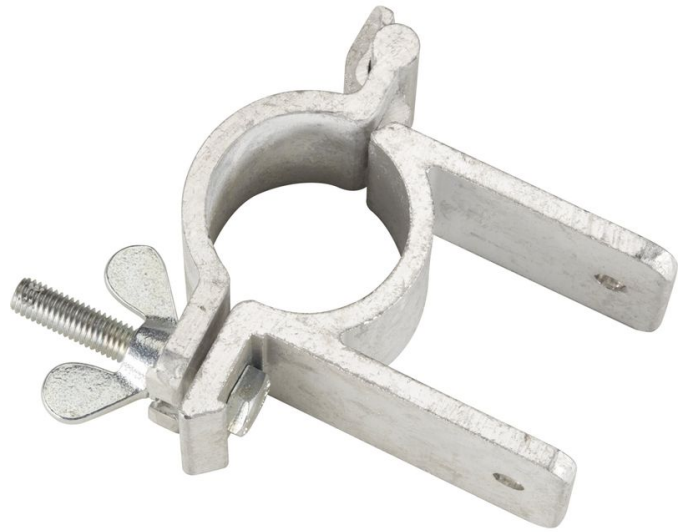

# Gerüstkupplung - 800348

## Produktbeschreibung

- Für Dreiecksausleger zur Befestigung an einem Rohr mit  $\varnothing$  50 mm.

## Produkteigenschaften

Gewicht	0.9 kg
---------	--------

Material	Aluminium
----------	-----------

ZARGES GmbH

Oberdorf 1

CH-8222 Beringen

Tel: +41 (0) 52 682 06 00

Fax: +41 (0) 52 682 06 04