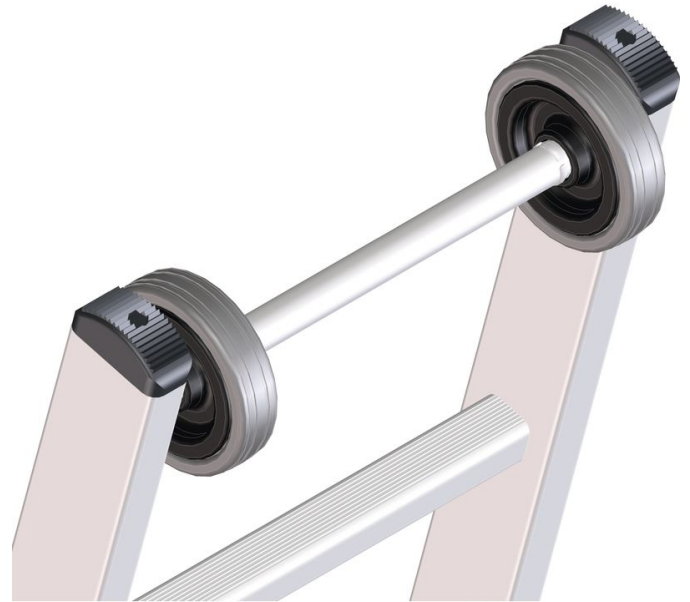

Kopffahrwerk - 8110

Produktbeschreibung

- Passend für Anlege- und Schiebeleitern. Ausstattung der Leiter mit wandschonenden Laufrollen für leichtes Anlegen und Aufstellen.

Hinweise und Besonderheiten

Um Ihren spezifischen Anforderungen gerecht zu werden, bieten wir Ihnen optionale Sonderausstattungen an, die wir fachgerecht in der Serienproduktion direkt an Ihre Leiter montieren. Bei Bestellung ist jeweils die Angabe der Artikelnummer der Leiter sowie die Artikelnummer der optionalen Sonderausstattung erforderlich.