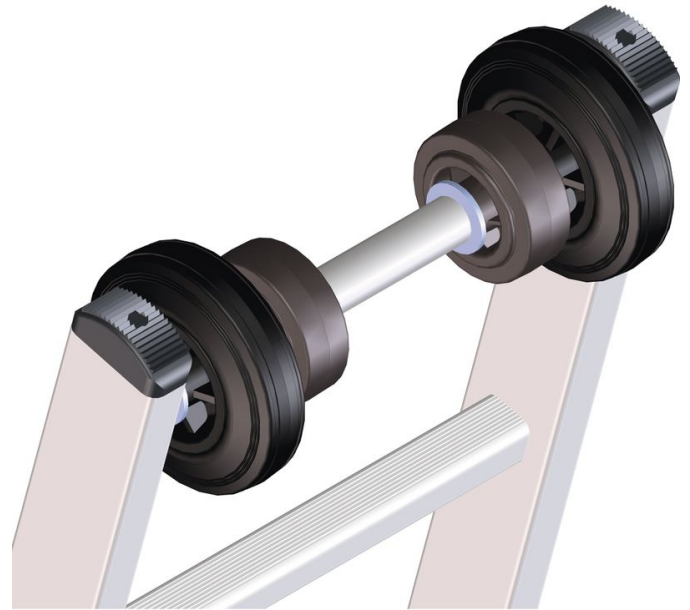

Mastfahrwerk - 8505

Produktbeschreibung

- Passend für Anlege-, Schiebe- und Seilzugleitern.
 Ausstattung der Leiter mit speziell an Masten angepassten Laufrollen für leichtes Anlegen und Aufstellen. Passend für Masten \varnothing 150 mm bis \varnothing 400 mm.

Hinweise und Besonderheiten

Um Ihren spezifischen Anforderungen gerecht zu werden, bieten wir Ihnen optionale Sonderausstattungen an, die wir fachgerecht in der Serienproduktion direkt an Ihre Leiter montieren. Bei Bestellung ist jeweils die Angabe der Artikelnummer der Leiter sowie die Artikelnummer der optionalen Sonderausstattung erforderlich.