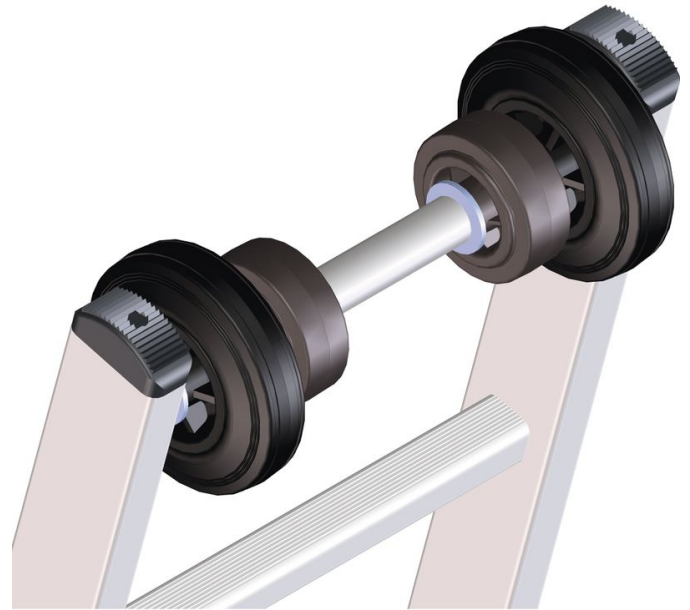

Mastfahrwerk - 8506

Produktbeschreibung

- Passend für Anlege-, Schiebe- und Seilzugleitern.
 Ausstattung der Leiter mit speziell an Masten angepassten Laufrollen für leichtes Anlegen und Aufstellen. Passend für Masten \varnothing 150 mm bis \varnothing 400 mm.

Hinweise und Besonderheiten

Um Ihren spezifischen Anforderungen gerecht zu werden, bieten wir Ihnen optionale Sonderausstattungen an, die wir fachgerecht in der Serienproduktion direkt an Ihre Leiter montieren. Bei Bestellung ist jeweils die Angabe der Artikelnummer der Leiter sowie die Artikelnummer der optionalen Sonderausstattung erforderlich.