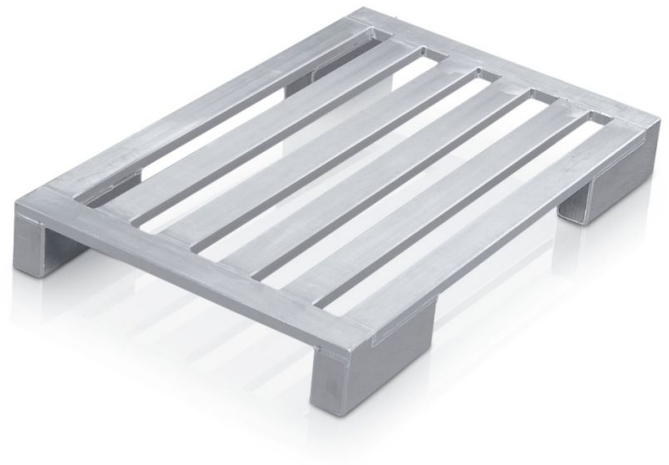

Flachpalette mit langen Eckfüßen

Hygienische Palette, robust und rollenbahngängig.

Produktbeschreibung

- Hygienische Palette, robust und rollenbahngängig.
- Rahmen und Längssprossen aus geschlossenen, hochfesten und korrosionsbeständigen Aluminium-Profilen.
- Extra lange Eckfüße (L = 300 mm) vereinigen die Vorteile von Kufenunterbau und Eckfüßen. Sie sind z.B. rollenbahngängig und geeignet für Hochregallager.
- Großer Freiraum für Gabelzinken-Einfahrt. Keine störenden, durchgehenden Kufe, daher geringere Beschädigungsgefahr.
- Nahtstellen wasserdicht verschweißt.

Produkteigenschaften

Belastung	Länge	Material
1000 kg	1200 mm	Aluminium

Produktvarianten

Artikel-Nr. 45175	Artikel-Nr. 45185
Abmessungen 1.200 mm × 800 mm × 150 mm	Abmessungen 1.200 mm × 1.000 mm × 150 mm
Breite 800 mm	Breite 1000 mm
Gewicht 12.3 kg	Gewicht 13.9 kg