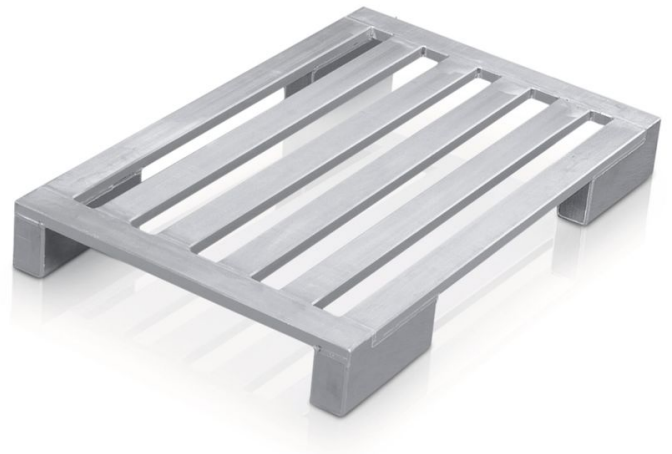

# Flachpalette mit langen Eckfüßen

Hygienische Palette, robust und rollenbahngängig.

## Produktbeschreibung

- Hygienische Palette, robust und rollenbahngängig.
- Rahmen und Längssprossen aus geschlossenen, hochfesten und korrosionsbeständigen Aluminium-Profilen.
- Extra lange Eckfüße (L = 300 mm) vereinigen die Vorteile von Kufenunterbau und Eckfüßen. Sie sind z.B. rollenbahngängig und geeignet für Hochregallager.
- Großer Freiraum für Gabelzinken-Einfahrt. Keine störenden, durchgehenden Kufe, daher geringere Beschädigungsgefahr.
- Nahtstellen wasserdicht verschweißt.

## Produkteigenschaften

Belastung	1000 kg
Länge	1200 mm
Material	Aluminium