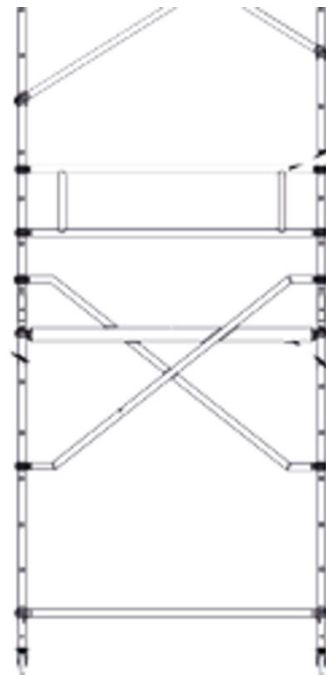

# Plattformdiagonale

## Produktbeschreibung

- Zur Aussteifung der Aufsteckrahmen, anstelle von Diagonalen, wenn eine Plattform in Höhe der Diagonalen eingesetzt werden soll.
- Farbe der Klauen: Blau.