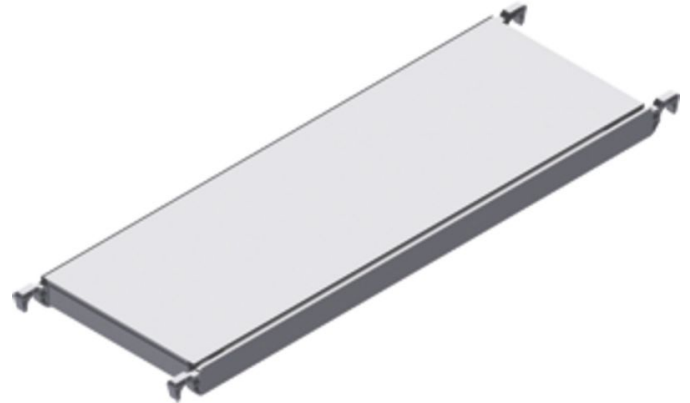

Plattform ohne Klappe

Produktbeschreibung

- Für den festen Stand auf Zwischen- und Arbeitsplattform. Einsatz: bei Fahrgerüsten mit 1,35 m Breite.

Hinweise und Besonderheiten

Plattformen aus rundum verschweißtem, verwindungssteifem Alurahmen mit koch- und wasserfester, 7-fach verleimter Sperrholzplatte; mit rutschhemmender Oberfläche und 4 selbstarretierenden Klauen (grau) aus Aluminium-Druckguss.

Produkteigenschaften

Breite

0.6 m

Produktvarianten

Artikel-Nr. 42932	Artikel-Nr. 42930
Gewicht 12.7 kg	Gewicht 17.5 kg
für Gerüstlängen 1.8 m	für Gerüstlängen 2.5 m