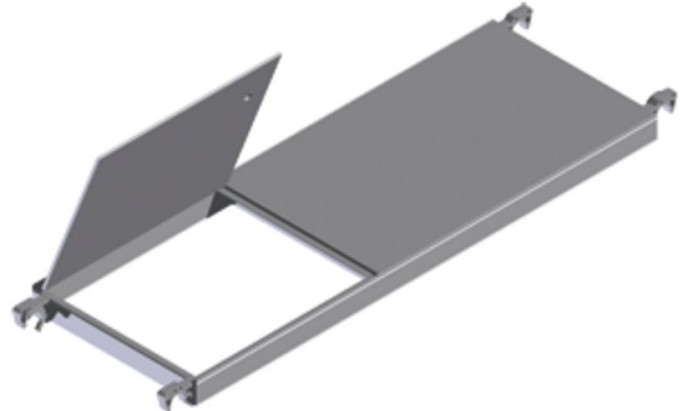

Plattform mit Klappe

Produktbeschreibung

- Mit Verschlussmechanismus für den festen Stand auf Zwischen- und Arbeitsplattform.

Hinweise und Besonderheiten

Plattformen aus rundum verschweißtem, verwindungssteifem Alurahmen mit koch- und wasserfester, 7-fach verleimter Sperrholzplatte; mit rutschhemmender Oberfläche und 4 selbstarretierenden Klauen (grau) aus Aluminium-Druckguss.

Produkteigenschaften

Breite

0.6 m

Produktvarianten

Artikel-Nr. 42931	Artikel-Nr. 42910
Gewicht 13 kg	Gewicht 17.5 kg
für Gerüstlängen 1.8 m	für Gerüstlängen 2.5 m