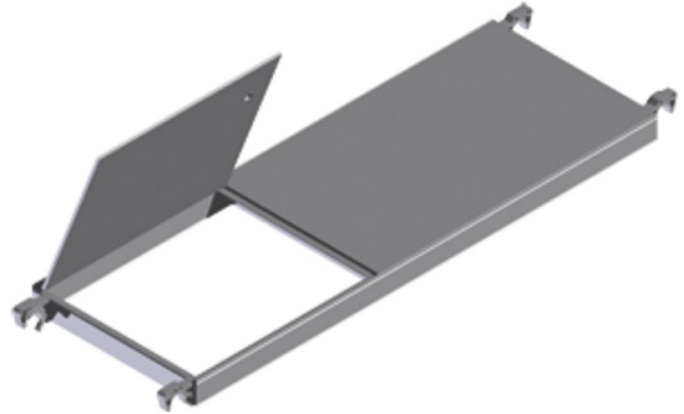

Plattform mit Klappe

Produktbeschreibung

- Mit Verschlussmechanismus für den festen Stand auf Zwischen- und Arbeitsplattform.

Hinweise und Besonderheiten

Plattformen aus rundum verschweißtem, verwindungssteifem Alurahmen mit koch- und wasserfester, 7-fach verleimter Sperrholzplatte; mit rutschhemmender Oberfläche und 4 selbstarretierenden Klauen (grau) aus Aluminium-Druckguss.

Produkteigenschaften

Breite	0.6 m
--------	-------

Produktvarianten

	42931	42910
Gewicht	13 kg	17.5 kg
für Gerüstlängen	1.8 m	2.5 m

ZARGES GmbH Oberdorf 1 CH-8222 Beringen	Tel: +41 (0) 52 682 06 00	www.zarges.com/ch-de
	Fax: +41 (0) 52 682 06 04	Stand 14.5.2026
	schweiz@zarges.ch	Änderungen oder Irrtümer vorbehalten.