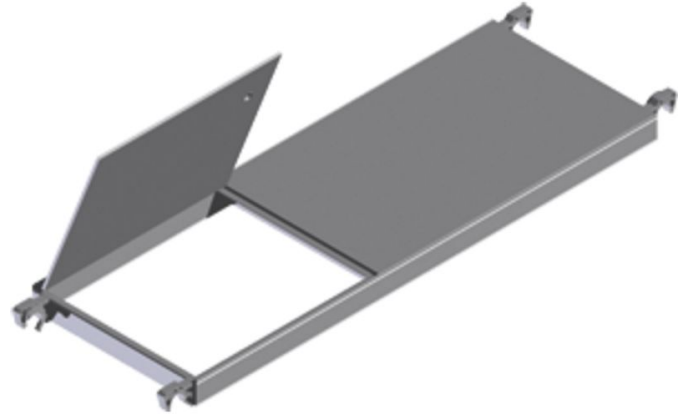

Plattform mit Klappe

Produktbeschreibung

- Mit Verschlussmechanismus für den festen Stand auf Zwischen- und Arbeitsplattform.

Hinweise und Besonderheiten

Plattformen aus rundum verschweißtem, verwindungssteifem Alurahmen mit koch- und wasserfester, 7-fach verleimter Sperrholzplatte; mit rutschhemmender Oberfläche und 4 selbstarretierenden Klauen (grau) aus Aluminium-Druckguss.

Produkteigenschaften

Breite	0.6 m
--------	-------

Produktvarianten

	42931	42910
Gewicht	13 kg	17.5 kg
für Gerüstlängen	1.8 m	2.5 m

ZARGES GmbH Oberdorf 1 CH-8222 Beringen	Tel: +41 (0) 52 682 06 00	www.zarges.com/ch-de
	Fax: +41 (0) 52 682 06 04	Stand 28.6.2026
	schweiz@zarges.ch	Änderungen oder Irrtümer vorbehalten.