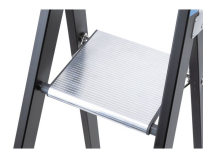

# Megastep S

Extreme Belastbarkeit trifft maximale Höhe: 250 kg  
 Tragfähigkeit mit führender Arbeitshöhe für  
 anspruchsvollste Einsätze.

## Produktbeschreibung

- Extreme Belastbarkeit trifft maximale Höhe: 250 kg  
 Tragfähigkeit mit führender Arbeitshöhe für  
 anspruchsvollste Einsätze.
- Robuste Plattform für sicheren Stand auch bei  
 längeren Arbeiten.
- Geräumige Aluminium-Ablageschale mit viel Platz  
 für Werkzeug und Kleinteile.
- Belastung max. 250 kg.
- 60 mm tiefe Leichtmetall-Breitsprossen mit  
 rutschfester Riffelung.
- Saubere Hände dank abriebfest eloxierter,  
 schwarzer Holme.
- Ab 5 Sprossen: Hochfeste Polyester-Gurtbänder mit  
 eingenähter Befestigungslasche – langlebig und  
 verschleißarm.
- Auswechselbare 2-Komponenten-Kunststoffschuhe  
 für rutschsicheren Stand und zugleich festen Sitz im  
 Holm.
- Robuste Konstruktion: gebördelte Sprossen-Holm-  
 Verbindung mit Plattform und Profile aus Alu-  
 Strangpress.

## Produkteigenschaften

Ablageschale	Aluminium
Belastung	max. 250 kg
Beschichtung	eloxiert
Garantie	10 Jahre
Holmhöhe	73 mm
Holmhöhe	58 mm
Holmhöhe Steig-/Stützteil	73mm / 58mm
Material	Aluminium
Normen	EN 131 professional
Plattformbreite	250 mm
Plattformlänge	250 mm
Sprossen-/Stufen-Holm-Verbindung	gebördelt
Sprossen-/Stufenabstand senkrecht	265 mm
Sprossen-/Stufenart	SL Step
Stufentiefe	60 mm
Zertifizierung	TÜV-SÜD