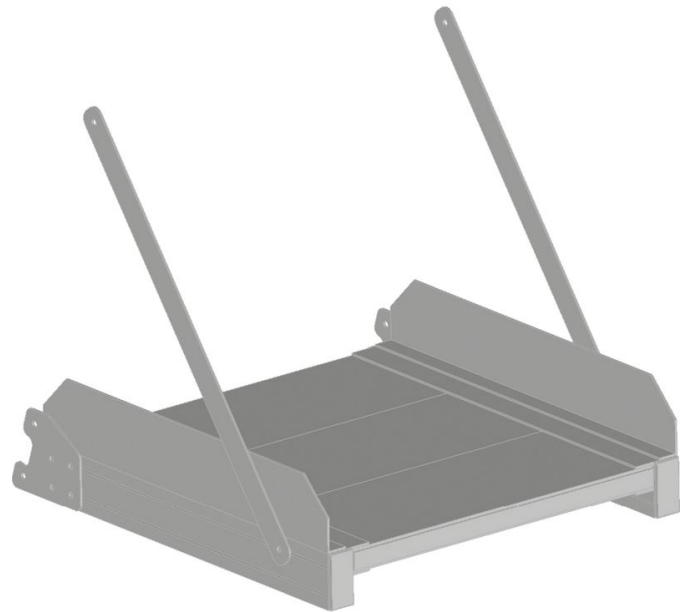

Optionsmodul Plattform aus Aluminium, gerieft

Produktbeschreibung

- Zur Auswahl stehen 3 verschiedene Plattformen in den Längen 300 mm, 600 mm und 800 mm.

Produktvarianten

	591021	591022
Gewicht	9.6 kg	12 kg
Transportabmessungen	665 mm × 675 mm × 650 mm	665 mm × 975 mm × 650 mm