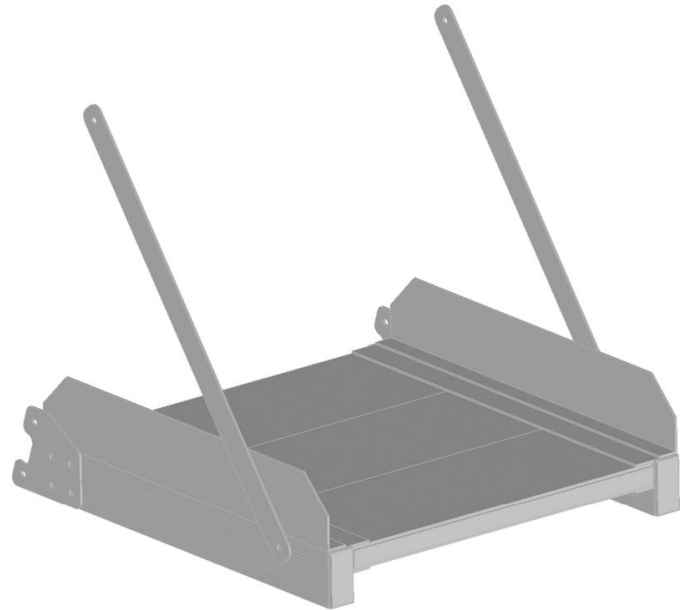

# Optionsmodul Plattform aus Aluminium, gerieft

## Produktbeschreibung

- Zur Auswahl stehen 3 verschiedene Plattformen in den Längen 300 mm, 600 mm und 800 mm.

## Produktvarianten

	591021	591022
Gewicht	9.6 kg	12 kg
Plattformlänge	600 mm	800 mm
Transportabmessungen	665 mm × 675 mm × 650 mm	665 mm × 975 mm × 650 mm

ZARGES GmbH

Oberdorf 1

CH-8222 Beringen

Tel: +41 (0) 52 682 06 00