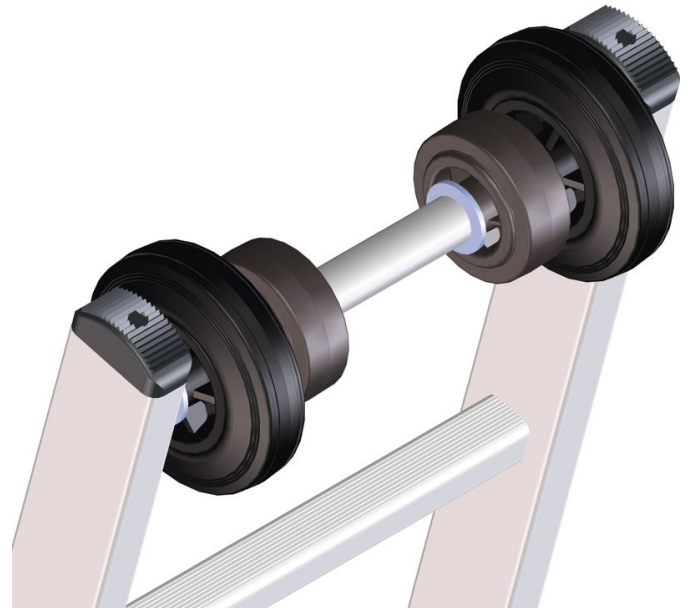

Mastfahrwerk

Produktbeschreibung

- Passend für Anlege-, Schiebe- und Seilzugleitern.
 Ausstattung der Leiter mit speziell an Masten angepassten Laufrollen für leichtes Anlegen und Aufstellen. Passend für Masten \varnothing 150 mm bis \varnothing 400 mm.

Hinweise und Besonderheiten

Um Ihren spezifischen Anforderungen gerecht zu werden, bieten wir Ihnen optionale Sonderausstattungen an, die wir fachgerecht in der Serienproduktion direkt an Ihre Leiter montieren. Bei Bestellung ist jeweils die Angabe der Artikelnummer der Leiter sowie die Artikelnummer der optionalen Sonderausstattung erforderlich.

Produkteigenschaften

Garantie	Missing translation
----------	---------------------

Produktvarianten

	8505	8506
Bezeichnung	Mastfahrwerk für Leitern aus Aluminium	Mastfahrwerk für Leitern aus Kunststoff

ZARGES GmbH Oberdorf 1 CH-8222 Beringen	Tel: +41 (0) 52 682 06 00	www.zarges.com/ch-de
	Fax: +41 (0) 52 682 06 04	Stand 28.6.2026
	schweiz@zarges.ch	Änderungen oder Irrtümer vorbehalten.