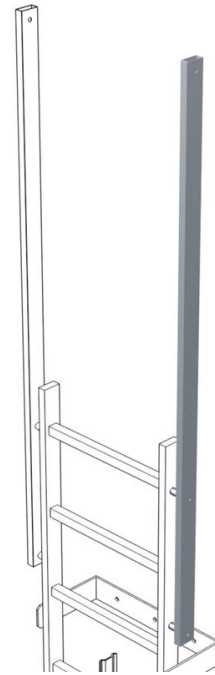

Ausstiegsholm, gerade

Produktbeschreibung

- Abmessung Holm: 60 x 25 mm.
- Gesamtlänge: 1.770 mm.
- Nutzlänge: 1.380 mm.
- Preis pro Holm.

Hinweise und Besonderheiten

Standardmäßig werden pro Ein-/Ausstieg zwei Holme/
Geländer benötigt. Preise unten pro Holm/Geländer.

Produkteigenschaften

Garantie	10 Jahre
Gewicht	4.7 kg

Produktvarianten

	43243	44243
Material	Stahl verzinkt	Edelstahl

ZARGES GmbH Oberdorf 1 CH-8222 Beringen	Tel: +41 (0) 52 682 06 00	www.zarges.com/ch-de
	Fax: +41 (0) 52 682 06 04	Stand 27.6.2026
	schweiz@zarges.ch	Änderungen oder Irrtümer vorbehalten.