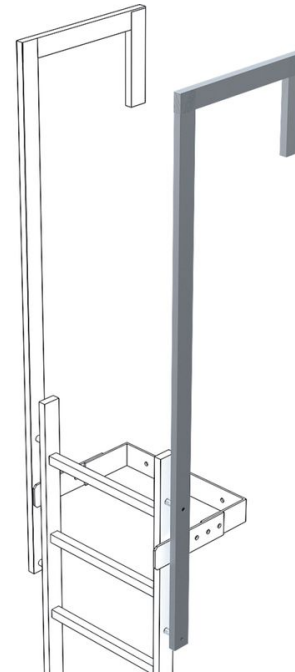

# Ausstiegsholm, abgewinkelt

## Produktbeschreibung

- Abmessung Holm: 60 x 25 mm.
- Gesamtlänge: 1.770 mm.
- Ausladung: 500 mm.
- Nutzlänge: 1.380 mm.
- Preis pro Holm.