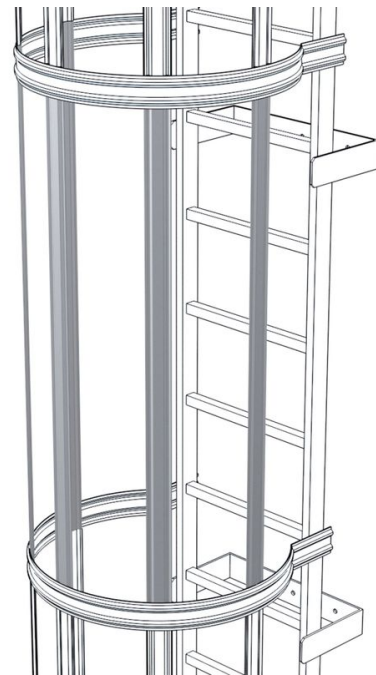

# Rückenschutzstrebe

## Produktbeschreibung

- Profilierte, gelochte Strebe.
- Länge: 1.400 mm. Breite: 66 mm.

## Produktvarianten

Artikel-Nr. <b>41245</b>	Artikel-Nr. <b>42245</b>	Artikel-Nr. <b>43245</b>
Gewicht <b>0.9 kg</b>	Gewicht <b>0.9 kg</b>	Gewicht <b>2.2 kg</b>
Material <b>Aluminium eloxiert</b>	Material <b>Alu, natur</b>	Material <b>Stahl verzinkt</b>
Artikel-Nr. <b>44245</b>		
Gewicht <b>2.2 kg</b>		
Material <b>Edelstahl</b>		