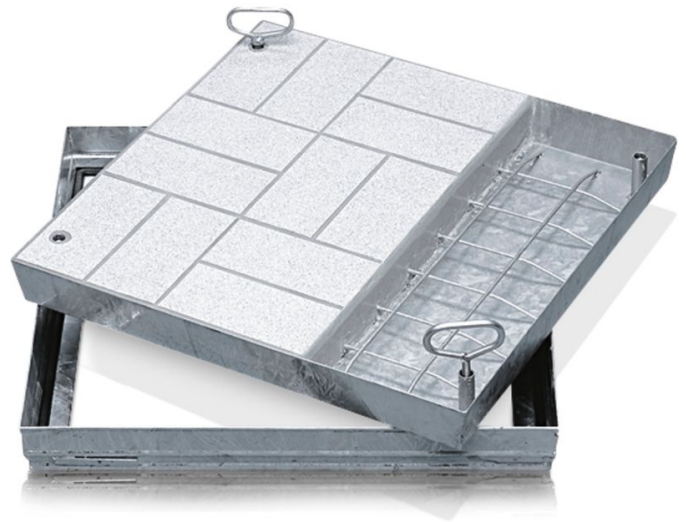

# Schachtabdeckungen aus Edelstahl mit Wanne

Begeh- oder befahrbare Schachtabdeckungen mit wählbarer Oberfläche für den Innen- und Außenbereich.

## Produktbeschreibung

- Nach DIN EN 124 in Verbindung mit DIN 1229.
- Konische Profilkonstruktion mit Mehrfachverschraubung.
- Leicht zu öffnen, kein Verklemmen.
- Geruchs- und tagwasserdicht.
- Belastung bei wählbarer Oberfläche: Prüfkraft 125 kN (=12,5 t), nur nach Befüllung der Deckelwanne bauseitig mit Beton B 45 (Körnung 0-8).
- Inkl. Aushebegriffe (Paar) aus Edelstahl, bestehend aus einem selbstabhebenden Öffnungsgriff und einem Aushebegriff.
- Wannentiefe 80 mm (davon 40 mm belegt mit Baustahlgitter und 40 mm freie Fläche)

## Produkteigenschaften

Bauhöhe

**90 mm**

Wannentiefe

**80 mm**

## Produktvarianten

Artikel-Nr.

**47060**

Außenmaß max. L x B x H

**420 mm x 420 mm**

Artikel-Nr.

**47061**

Außenmaß max. L x B x H