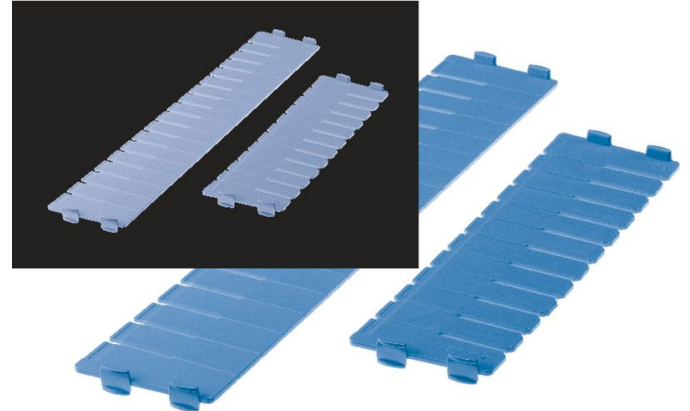

# ABS-Teiler

## Produktvarianten

	46029	46030	46034	46035	46027	46028
Abmessungen LxH	600 mm × 100 mm	400 mm × 100 mm	600 mm × 50 mm	400 mm × 50 mm	600 mm × 200 mm	400 mm × 200 mm
Gewicht	0.2 kg	0.1 kg	0.1 kg	0.1 kg	0.4 kg	0.2 kg
Länge	600 mm	400 mm	600 mm	400 mm	600 mm	400 mm