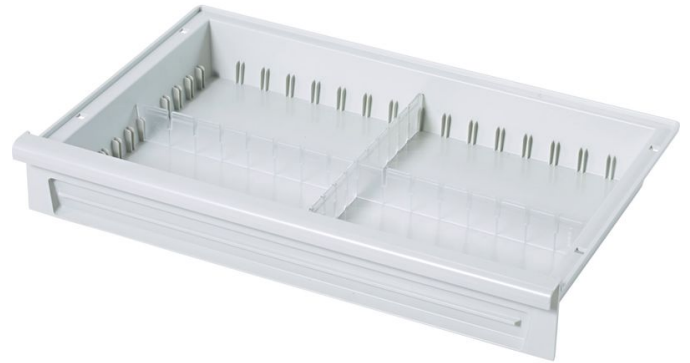

ABS-Modulschublade abschließbar

Produktbeschreibung

- ABS-Modulschublade abschließbar mit Zylinderschloß

Produkteigenschaften

Produktvarianten

Artikel-Nr. 46466	Artikel-Nr. 46468
Abmessungen 600 mm × 400 mm × 150 mm	Abmessungen 400 mm × 600 mm × 150 mm
Breite 400 mm	Breite 600 mm
Gewicht 3.3 kg	Gewicht 2 kg
Länge 600 mm	Länge 400 mm