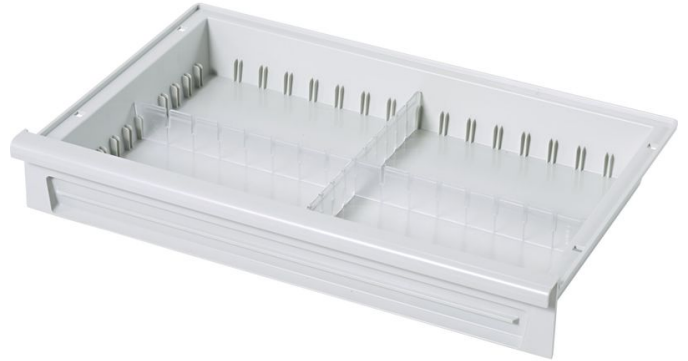

# ABS-Modulschublade abschließbar

## Produktbeschreibung

- ABS-Modulschublade abschließbar mit Zylinderschloß

## Produktvarianten

	46466	46468
Abmessungen	600 mm × 400 mm × 150 mm	400 mm × 600 mm × 150 mm
Breite	400 mm	600 mm
Gewicht	3.3 kg	2 kg
Länge	600 mm	400 mm

ZARGES GmbH

Oberdorf 1

CH-8222 Beringen

Tel: +41 (0) 52 682 06 00