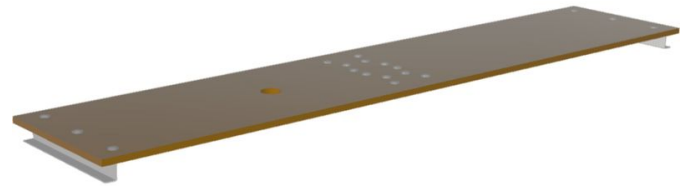

Nachrüstsatz Plattform für Multitec M

Produktbeschreibung

- 2-teilige Plattform aus Holz
- Mittig klappbar für platzsparenden Transport und Lagerung.

Produkteigenschaften

Breite	0.31 m
Garantie	Missing translation
Material	Holz

Produktvarianten

	42429	42430	42447
Gewicht	3.7 kg	4.9 kg	6.1 kg
Länge	1.43 m	1.99 m	2.55 m
Passend für	42383	42381	42382

ZARGES GmbH

Oberdorf 1

CH-8222 Beringen

Tel: +41 (0) 52 682 06 00

Fax: +41 (0) 52 682 06 04