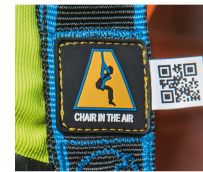

Salvex

Das einfache und unkomplizierte Einstiegsmodell.

Produktbeschreibung

- Salvex ist leicht, bequem und sehr einfach anzuwenden. Dank seines zweifarbigen Aufbaus, oben ist er blau und unten schwarz, erfolgt das Anlegen intuitiv. Zudem bietet Salvex im Marktvergleich überdurchschnittlich viele Funktionen, ohne dabei Ihr Budget zu belasten. Mit automatischen Gurtverschlüssen für schnelles Anlegen und einer textilen sternalen Auffangöse für maximalen Komfort.
- Chair In The Air - die einzigartige Lösung gegen Hängetrauma. Direkt in Gurt integriert, in nur 5 Sekunden kann auch ungeübte Person eine sichere Position nach einem Sturz einnehmen.
- Webalert – warnt vor rissigen Gurten.
- ZmartCheck – ermöglicht schnellen Zugriff auf sicherheitsrelevante Informationen.
- Textile Auffangöse sternal für minimales Gewicht und maximalen Komfort.
- Aluminium Auffangösen dorsal – leicht und robust.
- Automatische Gurtverschlüsse und zahlreiche Einstellmöglichkeiten für schnelles Anlegen und eine optimale Passform.
- Geeignet für Personen bis 150 kg.
- Ein Sturzindikator befindet sich auf der unteren Rückseite der dorsalen Auffangöse. Bei einer Belastung von über 6 kN wird ein Label sichtbar: WARNING. Fall Indicator.
- Beschriftungsfeld auf dem Produktetikett Tasche.

Hinweise und Besonderheiten

Erfüllt die Norm EN 361.

Produkteigenschaften

Auffangösen Missing translation	Automatische Verschlüsse Ja	Chair in the Air Ja	Material Auffangöse Dorsal Aluminium	Material Auffangöse Sternal Polyester
Material Gewebe Polyester	Material Schnallen Stahl	Maximale Nutzungsdauer 10 J	Maximales Benutzergewicht 150 kg	NFC-Tag Ja
Normen EN 361	Smart Check Ja	Sturzindikator Ja	Web Alert Ja	