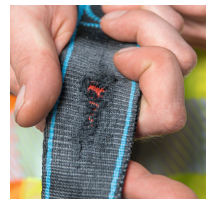

Armex

Praktische Features und robustes Design für tägliche
 Wartungsarbeiten.

Produktbeschreibung

- Im Bereich der Arbeitspositionierung sorgen atmungsaktive Schulter-, Hüft- und Beinpolster, die nicht einschneiden, sowie der breite Hüftgurt für komfortables Arbeiten den ganzen Tag über. Robuste Materialschlaufen unterstützen zudem eine perfekte Arbeitsplatzorganisation, damit das nötige Werkzeug schnell zur Hand ist. Armex ist ein robuster und komfortabler Auffanggurt gemäß EN 361:2002 für Arbeitsplatzpositionierung gemäß EN 358:2018, mit zahlreichen Features für maximale Sicherheit. Dazu gehören die Innovationen "Chair in the Air," NFC-Tag, WebAlert und automatische Gurtverschlüsse.
- Automatische Gurtverschlüsse und zahlreiche Einstellmöglichkeiten für schnelles Anlegen und eine optimale Passform.
- Chair In The Air - die einzigartige Lösung gegen Hängetrauma. Direkt in Gurt integriert, in nur 5 Sekunden kann auch eine ungeübte Person eine sichere Position nach einem Sturz einnehmen.
- WebAlert – warnt vor rissigen Gurten.
- ZmartCheck – ermöglicht schnellen Zugriff auf sicherheitsrelevante Informationen.
- Aluminium Auffangösen sternal, dorsal und ventral – leicht und robust.
- Ventrales Steigschutzöse aus Aluminium gemäß EN

361 in Verbindung mit EN 353-1 verwenden

- Anklappbare seitliche Halteösen (lateral) behindern nicht beim Aufstieg.
- Atmungsaktive, breite Rücken- und Hüftpolster, Beinpolster und Schulterträger sind abnehmbar – für maximalen Komfort.
- Robuste Materialschlaufen (20kg Tragfähigkeit) und ein Lanyard Park sorgen für eine sichere Arbeitsplatzorganisation.
- Geeignet für Personen bis 150 kg.
- Ein Sturzindikator befindet sich auf der unteren Rückseite der dorsalen Auffangöse. Bei einer Belastung von über 6 kN wird ein Label sichtbar: WARNING. Fall Indicator.
- Beschriftungsfeld auf dem Produktetikett Tasche.