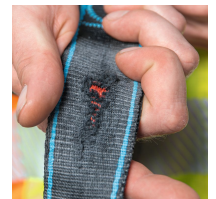

Armex

Praktische Features und robustes Design für tägliche
 Wartungsarbeiten.

Produktbeschreibung

- Im Bereich der Arbeitspositionierung sorgen atmungsaktive Schulter-, Hüft- und Beinpolster, die nicht einschneiden, sowie der breite Hüftgurt für komfortables Arbeiten den ganzen Tag über. Robuste Materialschlaufen unterstützen zudem eine perfekte Arbeitsplatzorganisation, damit das nötige Werkzeug schnell zur Hand ist. Armex ist ein robuster und komfortabler Auffanggurt gemäß EN 361:2002 für Arbeitsplatzpositionierung gemäß EN 358:2018, mit zahlreichen Features für maximale Sicherheit. Dazu gehören die Innovationen "Chair in the Air," NFC-Tag, WebAlert und automatische Gurtverschlüsse.
- Automatische Gurtverschlüsse und zahlreiche Einstellmöglichkeiten für schnelles Anlegen und eine optimale Passform.
- Chair In The Air - die einzigartige Lösung gegen Hängetrauma. Direkt in Gurt integriert, in nur 5 Sekunden kann auch eine ungeübte Person eine sichere Position nach einem Sturz einnehmen.
- WebAlert – warnt vor rissigen Gurten.
- ZmartCheck – ermöglicht schnellen Zugriff auf sicherheitsrelevante Informationen.
- Aluminium Auffangösen sternal, dorsal und ventral – leicht und robust.
- Ventrales Steigschutzöse aus Aluminium gemäß EN

361 in Verbindung mit EN 353-1 verwenden

- Anklappbare seitliche Halteösen (lateral) behindern nicht beim Aufstieg.
- Atmungsaktive, breite Rücken- und Hüftpolster, Beinpolster und Schulterträger sind abnehmbar – für maximalen Komfort.
- Robuste Materialschlaufen (20kg Tragfähigkeit) und ein Lanyard Park sorgen für eine sichere Arbeitsplatzorganisation.
- Geeignet für Personen bis 150 kg.
- Ein Sturzindikator befindet sich auf der unteren Rückseite der dorsalen Auffangöse. Bei einer Belastung von über 6 kN wird ein Label sichtbar: WARNING. Fall Indicator.
- Beschriftungsfeld auf dem Produktetikett Tasche.