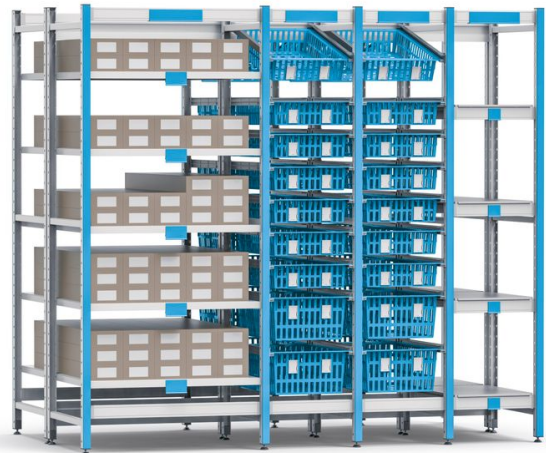

# Individuelle Regallösungen - 31013995

Ordnung, wie Sie sie wünschen. Das ZARGES Systemlagerungsregal lässt sich individuell kombinieren. Ob modulgelagerte Einzelpackungen, Großverpackungen oder ganze Verpackungseinheiten wie z.B. Herzkatheter als Konsignationsware: alle Produkte lassen sich übersichtlich lagern, sind griffbereit und die Nachschubsteuerung wird vereinfacht. Für einen reibungslosen Arbeitsablauf.