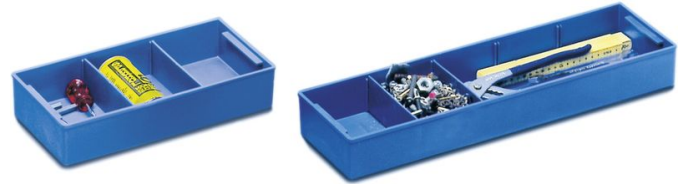

# Kunststoffeinsatz - 40624

## Produktbeschreibung

- Aus PS blau, inkl. 2 Teilern.
- Kombinationsmöglichkeiten für 40707: 4 x 40625, oder 2 x 40625 und 3 x 40624.
- Kombinationsmöglichkeiten für 40708: 4 x 40624, oder 2 x 40625 und 1 x 40624.

## Produkteigenschaften

Abmessungen	315 mm × 170 mm × 60 mm
Anzahl Querteiler	2
Bezeichnung	Kunststoffeinsatz
Breite	170 mm
Gewicht	0.4 kg
Länge	315 mm
Passend für	40707, 40708

ZARGES GmbH

Zargesstraße 7