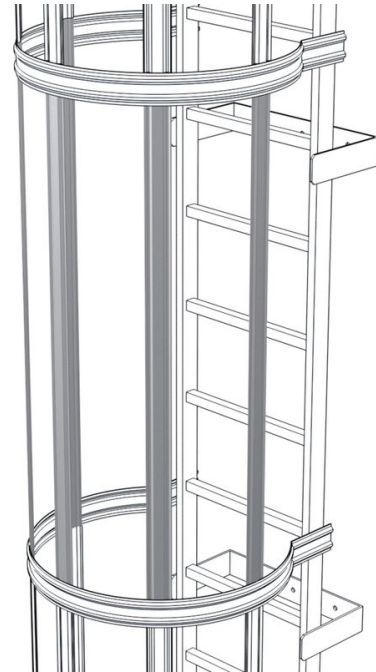

Rückenschutzstrebe - 41245

Produktbeschreibung

- Profilierte, gelochte Strebe.
- Länge: 1.400 mm. Breite: 66 mm.

Produkteigenschaften

Gewicht

0.9 kg

Material

Aluminium eloxiert