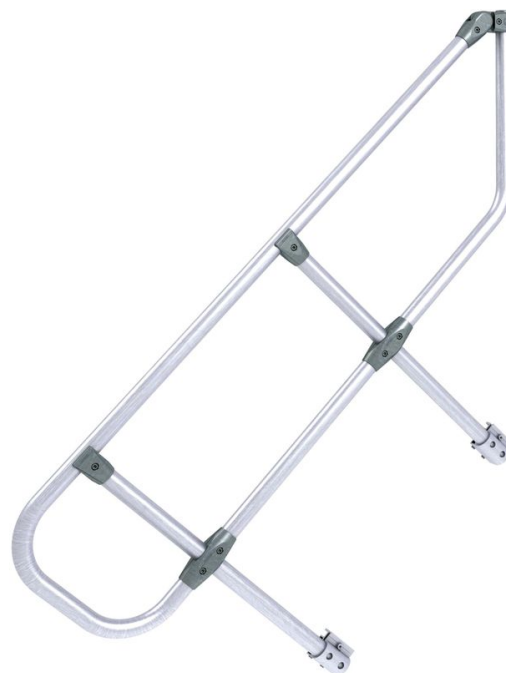

# Handlauf 9 Stufen - 42355283

Seitliche Absturzsicherung für einen sicheren Aufstieg.

## Produkteigenschaften

Bezeichnung

**Einseitiger  
Handlauf**

Gewicht

**5.6 kg**