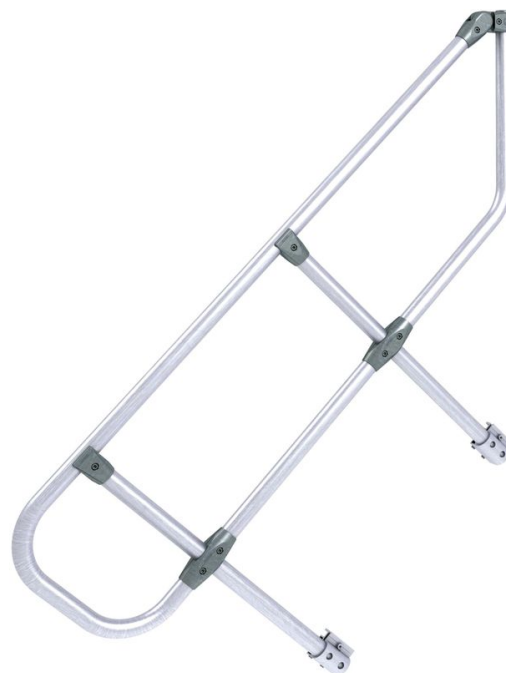

# Handlauf 17 Stufen - 42355296

Seitliche Absturzsicherung für einen sicheren Aufstieg.

## Produkteigenschaften

Bezeichnung

**Einseitiger  
Handlauf**